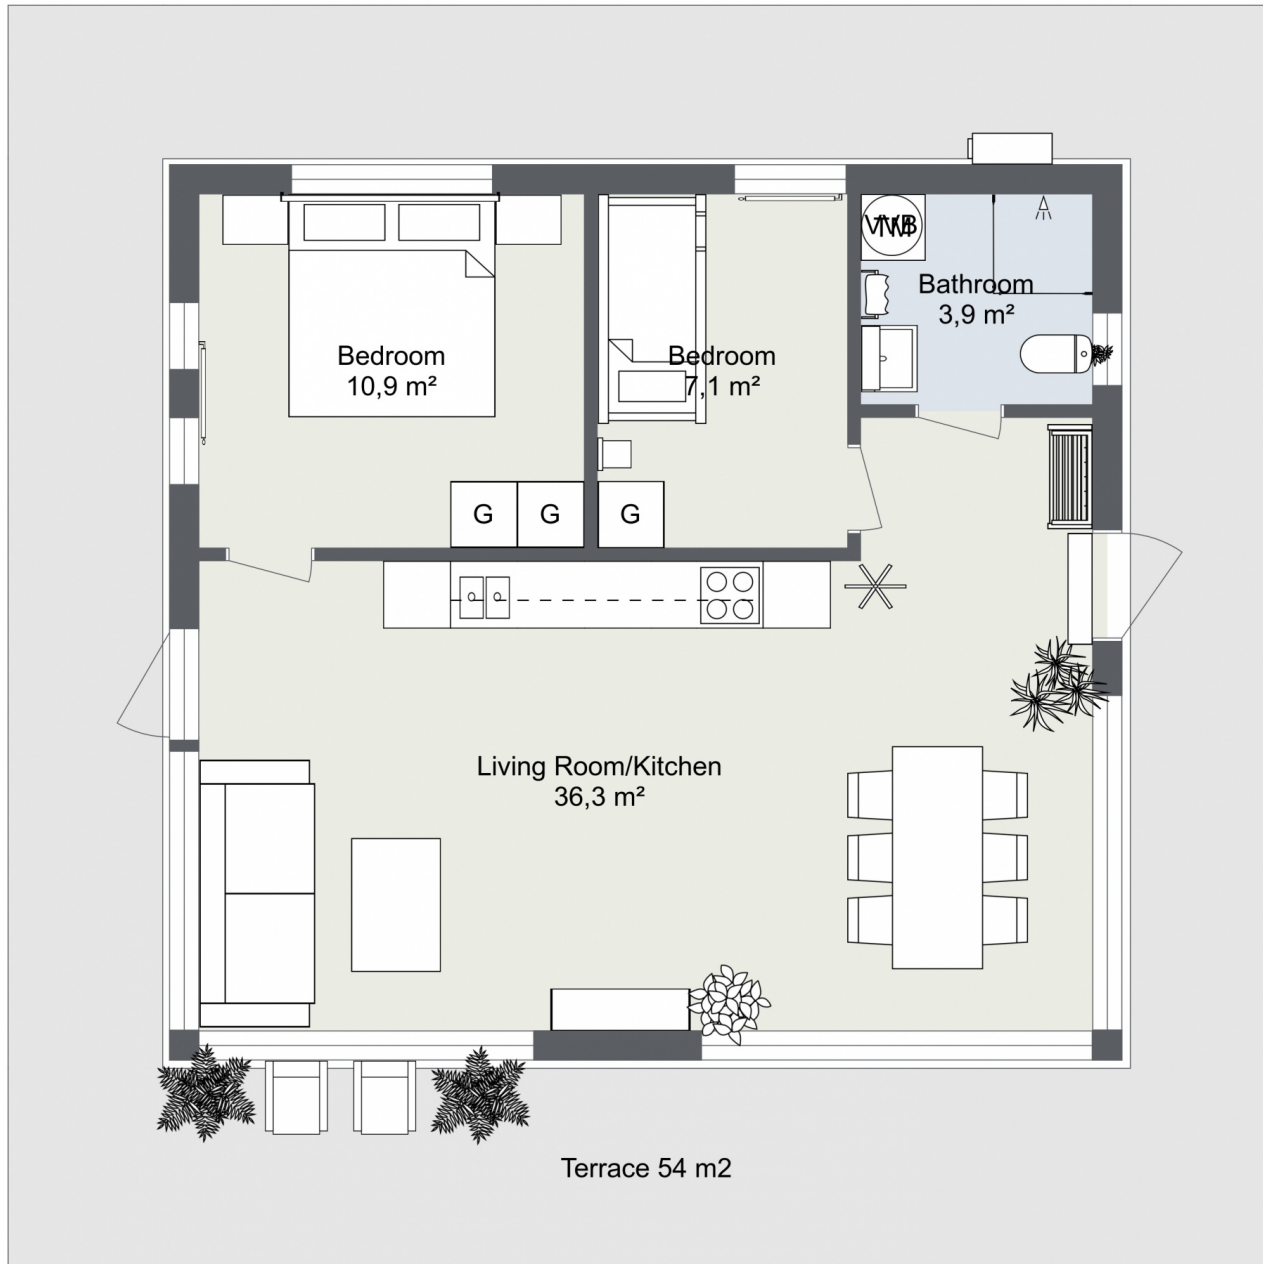

MAJA YXLAN

KVALITEETSED PUITMAJAD

AASTAST 2000

Lisainfo saamiseks pöörduge julgelt meie poole:
info@manorexhus.se Mob: +372 56 49 44 49

2D PLAAN

ENTREE

EHITUSALUNE PIND:	114 m ²
ELAMISPIND:	60 m ²
KATUSEKALLE:	7°
TUBASID:	3
MAGAMISTUBASID:	2
WC/ D:	1

3D PLAAN

ENTRE
←

EHITUSALUNE PIND:	114 m ²
ELAMISPIND:	60 m ²
KATUSEKALLE:	7°
TUBASID:	3
MAGAMISTUBASID:	2
WC/ D:	1

2D PLAAN

EHITUSALUNE PIND: 170 m²

ELAMISPIND: 88 m²

KATUSEKALLE: 7°

TUBASID: 4

MAGAMISTUBASID: 3

WC/ D: 1

3D PLAAN

EHITUSALUNE PIND: 170 m²

ELAMISPIND: 88 m²

KATUSEKALLE: 7°

TUBASID: 4

MAGAMISTUBASID: 3

WC/ D: 1