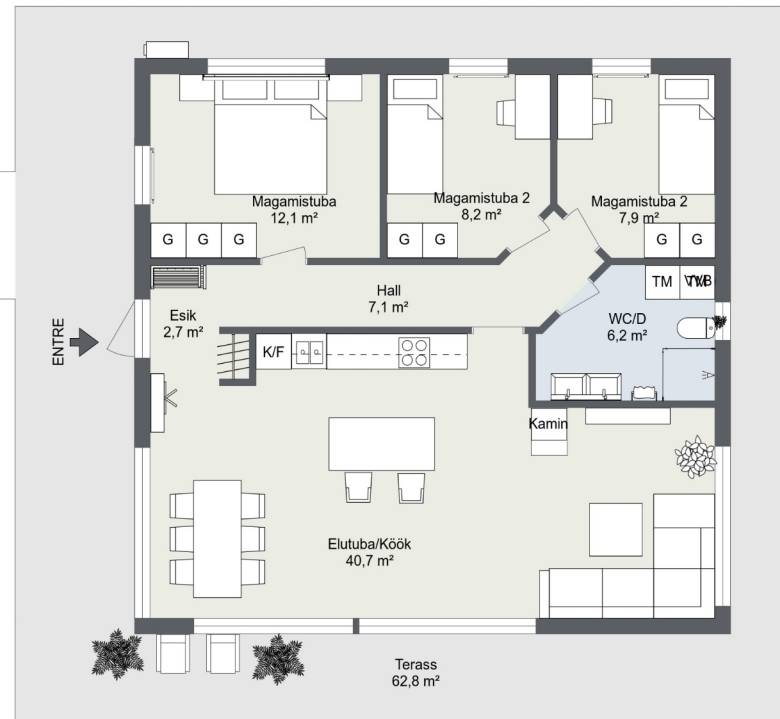

MAJA YXLAN

KVALITEETSED PUITMAJAD

AASTAST 2000

Lisainfo saamiseks pöörduge julgelt meie poole:
info@manorexhus.se Mob: +372 56 49 44 49

2D PLAAN

ENTREE

EHITUSALUNE PIND:	114 m ²
ELAMISPIND:	60 m ²
KATUSEKALLE:	7°
TUBASID:	3
MAGAMISTUBASID:	2
WC/ D:	1

3D PLAAN

ENTRE
←

EHITUSALUNE PIND:	114 m ²
ELAMISPIND:	60 m ²
KATUSEKALLE:	7°
TUBASID:	3
MAGAMISTUBASID:	2
WC/ D:	1

2D PLAAN

EHITUSALUNE PIND: 170 m²

ELAMISPIND: 88 m²

KATUSEKALLE: 7°

TUBASID: 4

MAGAMISTUBASID: 3

WC/ D: 1

3D PLAAN

EHITUSALUNE PIND: 170 m²

ELAMISPIND: 88 m²

KATUSEKALLE: 7°

TUBASID: 4

MAGAMISTUBASID: 3

WC/ D: 1