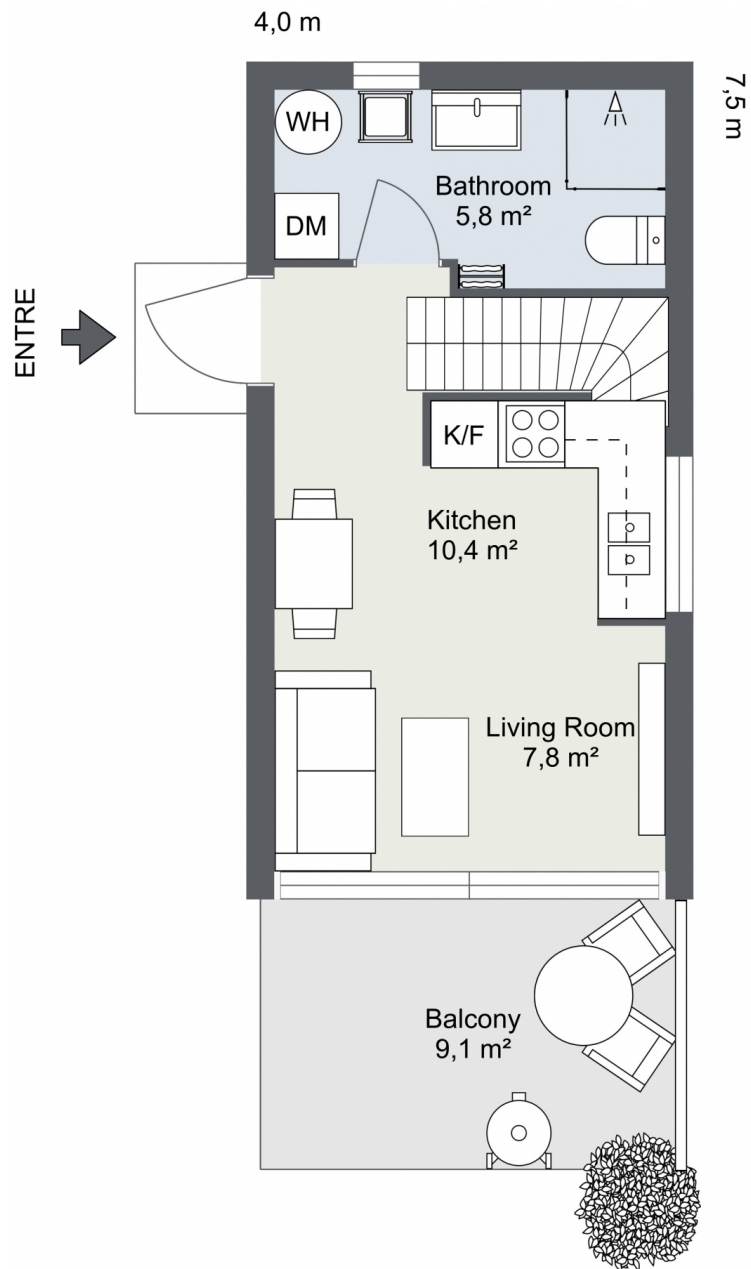

MAJA HUDDINGE

KVALITEETSED PUITMAJAD

AASTAST 2000

Lisainfo saamiseks pöörduge julgelt meie poole:
info@manorexhus.se Mob: +372 56 49 44 49

2D PLAAN

EHITUSALUNE PIND:	30 m ²
ELAMISPIND:	38 m ²
KATUSEKALLE:	3°
TUBASID:	2
MAGAMISTUBASID:	1
WC/D:	1
EHITUSKÖRGUS:	4 m

2D PLAAN

EHITUSALUNE PIND: 30 m²

ELAMISPIND: 38 m²

KATUSEKALLE: 3°

TUBASID: 2

MAGAMISTUBASID: 1

WC/D: 1

EHITUSKÖRGUS: 4 m

3D PLAAN 1 KORRUS

EHITUSALUNE PIND:	30 m ²
ELAMISPIND:	38 m ²
KATUSEKALLE:	3°
TUBASID:	2
MAGAMISTUBASID:	1
WC/D:	1
EHITUSKÖRGUS:	4 m

3D PLAANB 2 KORRUS

EHITUSALUNE PIND: 30 m²

ELAMISPIND: 38 m²

KATUSEKALLE: 3°

TUBASID: 2

MAGAMISTUBASID: 1

WC/D: 1

EHITUSKÖRGUS: 4 m