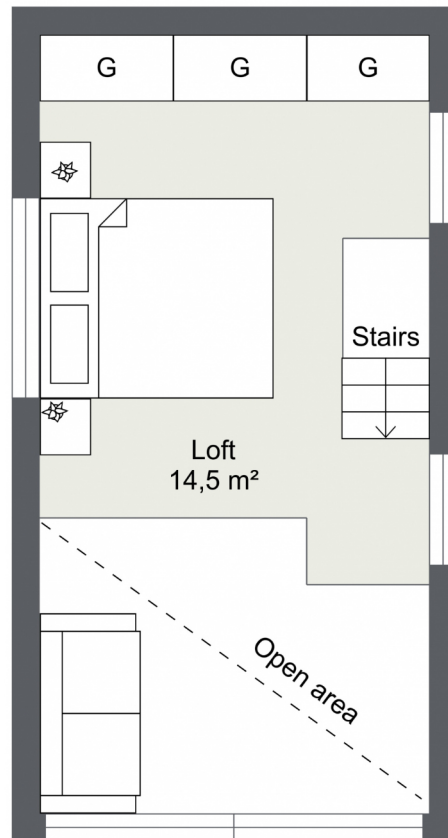

MAJA HUDDINGE

KVALITEETSED PUITMAJAD

AASTAST 2000

Lisainfo saamiseks pöörduge julgelt meie poole:
info@manorexhus.se Mob: +372 56 49 44 49

2D PLAAN

EHITUSALUNE PIND:	30 m ²
ELAMISPIND:	38 m ²
KATUSEKALLE:	3°
TUBASID:	2
MAGAMISTUBASID:	1
WC/D:	1
EHITUSKÖRGUS:	4 m

2D PLAAN

EHITUSALUNE PIND: 30 m²

ELAMISPIND: 38 m²

KATUSEKALLE: 3°

TUBASID: 2

MAGAMISTUBASID: 1

WC/D: 1

EHITUSKÖRGUS: 4 m

3D PLAAN 1 KORRUS

EHITUSALUNE PIND:	30 m ²
ELAMISPIND:	38 m ²
KATUSEKALLE:	3°
TUBASID:	2
MAGAMISTUBASID:	1
WC/D:	1
EHITUSKÖRGUS:	4 m

3D PLAANB 2 KORRUS

EHITUSALUNE PIND: 30 m²

ELAMISPIND: 38 m²

KATUSEKALLE: 3°

TUBASID: 2

MAGAMISTUBASID: 1

WC/D: 1

EHITUSKÖRGUS: 4 m